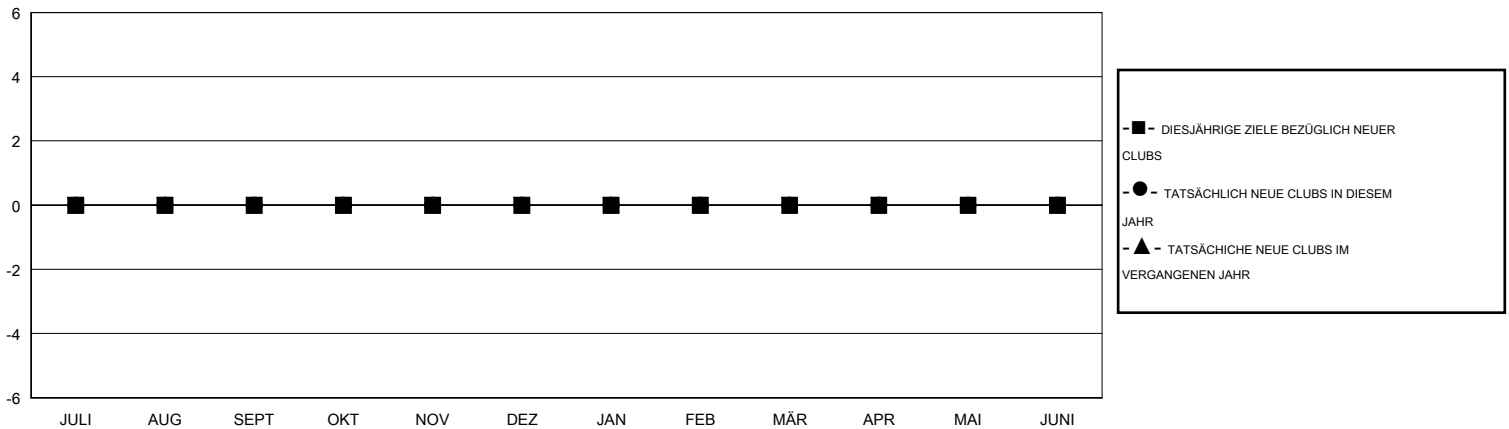

MONTHLY MEMBERSHIP PROGRESS REPORT

District 1110S

Results as of: 9/30/2016

GMT: Carl Robert Rettby

STANDORT GERMANY

GMT KONST. GEB.: 4

Clubs					Pro Mitglied				
ERGEBNISSE FÜR 2016-2017					ERGEBNISSE FÜR 2016-2017				
QUARTAL	ZIEL NEUE CLUBS	NEUE CLUBS	AUFGELOSTE CLUBS	NETTO-GEWINN/-VERLUST	QUARTAL	ZIEL NEUE MITGLIEDER	HINZUGEFÜGTE GRÜNDUNGS- UND NEUE MITGLIEDER	AUSGESCHIEDENE MITGLIEDER	NETTO-GEWINN/-VERLUST
JULI/AUG/SEPT	0	0	0	0	JULI/AUG/SEPT	-25	19	19	0
OKT/NOV/DEZ	0	0	0	0	OKT/NOV/DEZ	-25	0	0	0
JAN/FEB/MÄR	0	0	0	0	JAN/FEB/MÄR	-17	0	0	0
APR/MAI/JUNI	0	0	0	0	APR/MAI/JUNI	-28	0	0	0

ZIELE UND TATSÄCHLICHE NEUE CLUBS KUMULATIV

ZIELE UND TATSÄCHLICHE MITGLIEDER KUMULATIV

ABGEMELDETE CLUBS: 0	12 VON 78 CLUBS HABEN 1 ODER MEHR NEUE MITGLIEDER AUFGENOMMEN	GESCHLECHTERVERTEILUNG MANN 1,646 (85.60%) FRAU 277 (14.40%)
<u>AUSGETRETENE MITGLIEDER</u> VERSTORBEN 1 CLUB AUFGELOST 0 ANDERE 18 GESAMT 19	KLICKEN SIE HIER FÜR ANGABEN ZUM ZUSTAND DES CLUBS	FAMILIENMITGLIEDER 12 HAUSHALTSVORSTAND 6 NICHT-FAMILIENVORSTAND 6