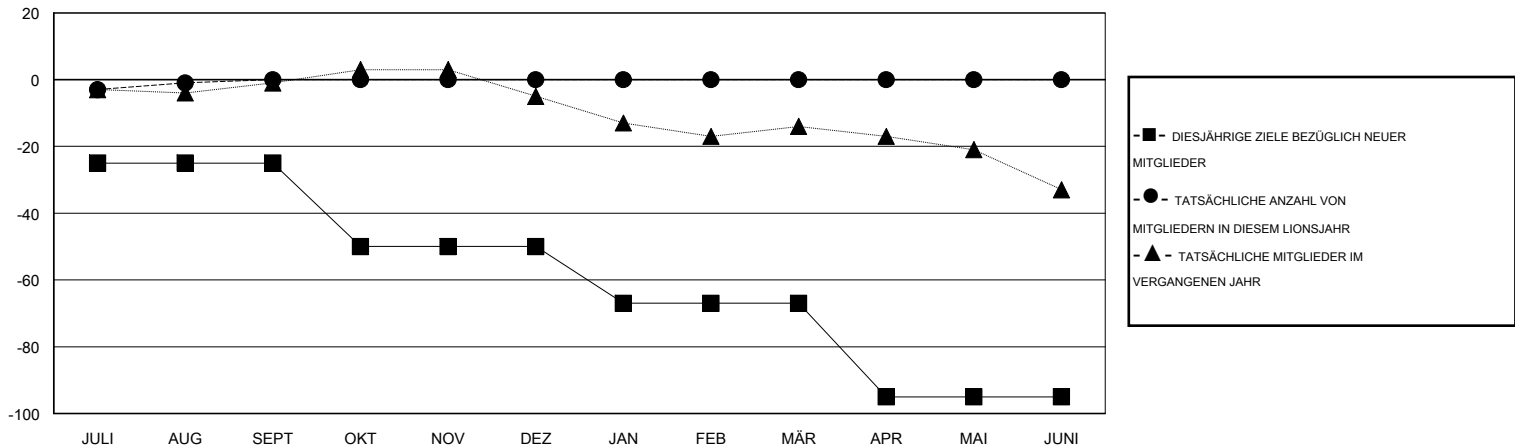

MONTHLY MEMBERSHIP PROGRESS REPORT

District 1110S

Results as of: 9/30/2016

GMT: Carl Robert Rettby

STANDORT GERMANY

GMT KONST. GEB.: 4

Clubs					Pro Mitglied				
ERGEBNISSE FÜR 2016-2017					ERGEBNISSE FÜR 2016-2017				
QUARTAL	ZIEL NEUE CLUBS	NEUE CLUBS	AUFGELOSTE CLUBS	NETTO-GEWINN/-VERLUST	QUARTAL	ZIEL NEUE MITGLIEDER	HINZUGEFÜGTE GRÜNDUNGS- UND NEUE MITGLIEDER	AUSGESCHIEDENE MITGLIEDER	NETTO-GEWINN/-VERLUST
JULI/AUG/SEPT	0	0	0	0	JULI/AUG/SEPT	-25	19	19	0
OKT/NOV/DEZ	0	0	0	0	OKT/NOV/DEZ	-25	0	0	0
JAN/FEB/MÄR	0	0	0	0	JAN/FEB/MÄR	-17	0	0	0
APR/MAI/JUNI	0	0	0	0	APR/MAI/JUNI	-28	0	0	0

ZIELE UND TATSÄCHLICHE NEUE CLUBS KUMULATIV

ZIELE UND TATSÄCHLICHE MITGLIEDER KUMULATIV

ABGEMELDETE CLUBS: 0	12 VON 78 CLUBS HABEN 1 ODER MEHR NEUE MITGLIEDER AUFGENOMMEN	GESCHLECHTERVERTEILUNG MANN 1,646 (85.60%) FRAU 277 (14.40%)
<u>AUSGETRETENE MITGLIEDER</u> VERSTORBEN 1 CLUB AUFGELOST 0 ANDERE 18 GESAMT 19	KLICKEN SIE HIER FÜR ANGABEN ZUM ZUSTAND DES CLUBS	FAMILIENMITGLIEDER 12 HAUSHALTSVORSTAND 6 NICHT-FAMILIENVORSTAND 6